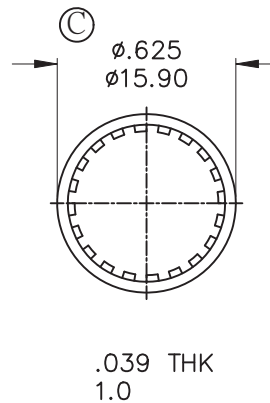

MECHANICAL LIFE: 1,000,000 cycles.

TORQUE: 0.5 Nm max. applied to nut.

SOLDERING: 350°C max. for 5 seconds.

MATERIALS

CASE: Diallyl phthalate (DAP)(UL94v-0).

CAP: Polyamide 6/6.

BUSHING: Polyamide 6/6.

TERMINAL/CONTACTS: Brass, Gold over silver plated.

RoHS & Lead Free

东莞市创恩电子有限公司

符號	原尺寸	修改後尺寸	變更日期	SCALE (比例) : 3 : 2	TITLE 圖名	SIZE 圖紙				
1	(A)			TOLERANCE (公差) : 0.00mm±0.25mm 0.0mm±0.40mm ANGULAR: ±5° FILE NAME : PASP0797	Sub - Miniature Pushbutton Switches	A4				
2	(B)				DWG NO. 圖號	PAS6B2M4CESG6-5	UNIT 單位	inch mm		
3	(C)				REV. 版本	A	DATE 日期	NOV - 19 - 2019	SHEET 張數	1 of 1
4	(D)				APPROVE 審核		CHECK 確認		DRAW 製圖	IRENE
5	(E)									

Ⓐ MNU-PA03

Ⓒ MNU-1M09

Ⓔ FSU- PA01

	PART NO.	PART NAME	Q'TY
1	MNU- PA03	M12x0.75 NUT Ⓒ	1
2	MNU-1M09	LOCKING WASHER	1
3	FSU- PA01	EVA WASHER	1

Ⓓ

东莞市创恩电子有限公司

符號	原尺寸	修改後尺寸	變更日期
1 Ⓐ	MNU- PA01	MNU- PA03	APR-16-2009
2 Ⓑ	15.06(.593)	15.75(.620)	JUN-14-2010
3 Ⓒ		參照P110615001	JUN-16-2011
4 Ⓓ	RUBBER	EVA	AUG-27-2015
5 Ⓔ	依據N1402修訂料號原MSU-PA01改為FSU-PA01		MAR-17-2016
6 Ⓕ	依據N1607修訂FSU-PA01尺寸公差		MAR-23-2016
7 Ⓖ	M12x0.75 SI	M12x0.75	MAR-25-2019

SCALE (比例) : 3 : 2

TOLERANCE (公差) :
0.00mm±0.25mm
0.0mm±0.40mm
ANGULAR: ±5°

FILE NAME : HARDWARE-0011

TITLE 圖名	HARDWARE			SIZE 圖紙	A4
DWG NO. 圖號	M12XPA BUSHING PART			UNIT 單位	inch mm
REV. 版本	H	DATE 日期	MAY- 21 - 2008	SHEET 張數	1 of 1
APPROVE 審核	陳燈財	CHECK 確認	范億雯	DRAW 製圖	FION