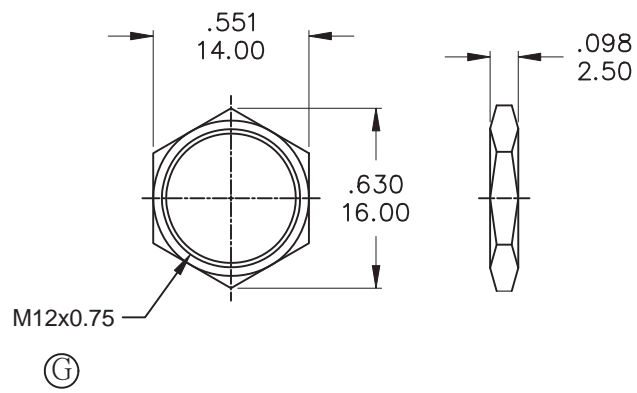

MECHANICAL LIFE: 1,000,000 cycles.

TORQUE: 0.5 Nm max. applied to nut.

SOLDERING: 350°C max. for 5 seconds.

MATERIALS

CASE: Diallyl phthalate (DAP)(UL94v-0).

CAP: Polyamide 6/6.

BUSHING: Polyamide 6/6.

TERMINAL/CONTACTS: Brass, Gold over silver plated.

RoHS & Lead Free

东莞市创恩电子有限公司

符號	原尺寸	修改後尺寸	變更日期	SCALE (比例) : 3 : 2	TITLE 圖名	SIZE 圖紙				
1	(A)			TOLERANCE (公差) : 0.00mm±0.25mm 0.0mm±0.40mm ANGULAR: ±5° FILE NAME : PASP0797	Sub - Miniature Pushbutton Switches	A4				
2	(B)				DWG NO. 圖號	PAS6B2M4CESG6-5	UNIT 單位	inch mm		
3	(C)				REV. 版本	A	DATE 日期	NOV - 19 - 2019	SHEET 張數	1 of 1
4	(D)				APPROVE 審核		CHECK 確認		DRAW 製圖	IRENE
5	(E)									

Ⓐ MNU-PA03

Ⓒ MNU-1M09

Ⓔ FSU- PA01

	PART NO.	PART NAME	Q'TY
1	MNU- PA03	M12x0.75 NUT Ⓒ	1
2	MNU-1M09	LOCKING WASHER	1
3	FSU- PA01	EVA WASHER	1

Ⓓ

东莞市创恩电子有限公司

符號	原尺寸	修改後尺寸	變更日期
1 Ⓐ	MNU- PA01	MNU- PA03	APR-16-2009
2 Ⓑ	15.06(.593)	15.75(.620)	JUN-14-2010
3 Ⓒ		參照P110615001	JUN-16-2011
4 Ⓓ	RUBBER	EVA	AUG-27-2015
5 Ⓔ	依據N1402修訂料號原MSU-PA01改為FSU-PA01		MAR-17-2016
6 Ⓕ	依據N1607修訂FSU-PA01尺寸公差		MAR-23-2016
7 Ⓖ	M12x0.75 SI	M12x0.75	MAR-25-2019

SCALE (比例) : 3 : 2

TOLERANCE (公差) :
0.00mm±0.25mm
0.0mm±0.40mm
ANGULAR: ±5°

FILE NAME : HARDWARE-0011

TITLE 圖名	HARDWARE			SIZE 圖紙	A4
DWG NO. 圖號	M12XPA BUSHING PART			UNIT 單位	inch mm
REV. 版本	H	DATE 日期	MAY- 21 - 2008	SHEET 張數	1 of 1
APPROVE 審核	陳燈財	CHECK 確認	范億雯	DRAW 製圖	FION