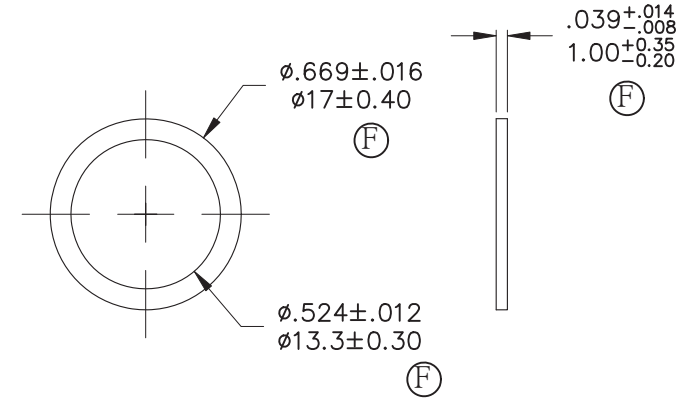

MECHANICAL LIFE: 1,000,000 cycles.

TORQUE: 0.5 Nm max. applied to nut.

SOLDERING: 350°C max. for 5 seconds.

MATERIALS

CASE: Diallyl phthalate (DAP)(UL94v-0).

CAP: Polyamide 6/6.

BUSHING: Polyamide 6/6.

TERMINAL/CONTACTS: Brass, Gold over silver plated.

RoHS & Lead Free

东莞市创恩电子有限公司

符號	原尺寸	修改後尺寸	變更日期	SCALE (比例) : 3 : 2	TITLE 圖名	SIZE 圖紙				
1	(A)			TOLERANCE (公差) : 0.00mm±0.25mm 0.0mm±0.40mm ANGULAR: ±5° FILE NAME : PASP0797	Sub - Miniature Pushbutton Switches	A4				
2	(B)				DWG NO. 圖號	PAS6B2M4CESG6-5	UNIT 單位	inch mm		
3	(C)				REV. 版本	A	DATE 日期	NOV - 19 - 2019	SHEET 張數	1 of 1
4	(D)				APPROVE 審核		CHECK 確認		DRAW 製圖	IRENE
5	(E)									

Ⓐ MNU-PA03

Ⓒ MNU-1M09

Ⓔ FSU- PA01

	PART NO.	PART NAME	Q'TY
1	MNU- PA03	M12x0.75 NUT Ⓒ	1
2	MNU-1M09	LOCKING WASHER	1
3	FSU- PA01	EVA WASHER	1

Ⓓ

东莞市创恩电子有限公司

符號	原尺寸	修改後尺寸	變更日期
1 Ⓐ	MNU- PA01	MNU- PA03	APR-16-2009
2 Ⓑ	15.06(.593)	15.75(.620)	JUN-14-2010
3 Ⓒ		參照P110615001	JUN-16-2011
4 Ⓓ	RUBBER	EVA	AUG-27-2015
5 Ⓔ	依據N1402修訂料號原MSU-PA01改為FSU-PA01		MAR-17-2016
6 Ⓕ	依據N1607修訂FSU-PA01尺寸公差		MAR-23-2016
7 Ⓖ	M12x0.75 SI	M12x0.75	MAR-25-2019

SCALE (比例) : 3 : 2

TOLERANCE (公差) :
0.00mm±0.25mm
0.0mm±0.40mm
ANGULAR: ±5°

FILE NAME : HARDWARE-0011

TITLE 圖名	HARDWARE			SIZE 圖紙	A4
DWG NO. 圖號	M12XPA BUSHING PART			UNIT 單位	inch mm
REV. 版本	H	DATE 日期	MAY- 21 - 2008	SHEET 張數	1 of 1
APPROVE 審核	陳燈財	CHECK 確認	范億雯	DRAW 製圖	FION