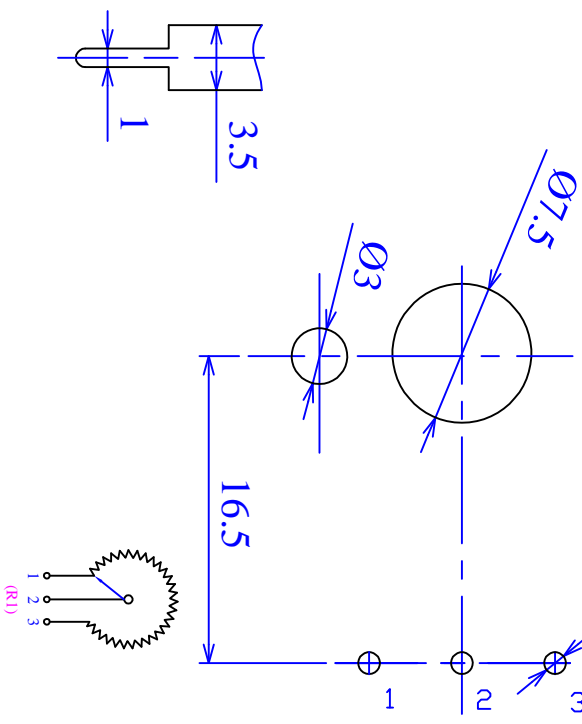

FULL C.C.W  
POSITION  
Mounting hole detail

3-Ø1.2<sup>+0.1</sup>0 Holes

Washer:

Nut:

比例	2.5:1	版本	1.0	设计	审核	批准
品名	RV16106ND-S 15A00 外型图					
图号						