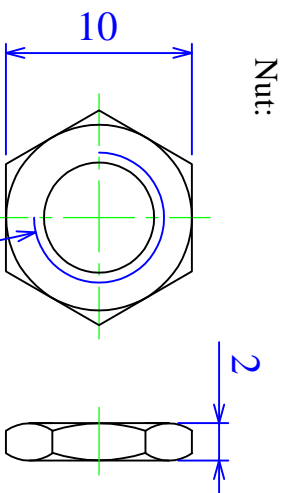

FULL C.C.W  
POSITION  
Mounting hole detail

3-Ø1.2<sup>+0.1</sup>0 Holes

Washer:

Nut:

比例	2.5:1	版本	1.0	设计	审核	批准
品名	RV16106ND-S 15A00 外型图					
图号						