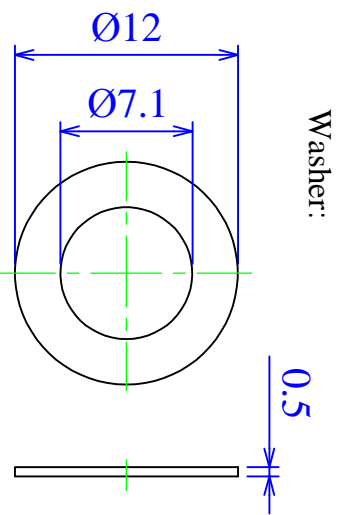

FULL C.C.W  
POSITION  
Mounting hole detail

3-Ø1.2<sup>+0.1</sup>0 Holes

Washer:

Nut:

比例	2.5:1	版本	1.0	设计	审核	批准
品名	RV16106ND-S 15A00 外型图					
图号						