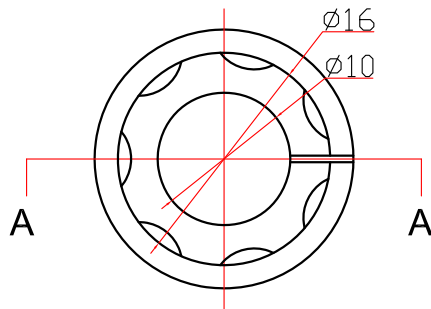

SEC.A-A

名称		型号		材质		乐清市欧姆特尔电子科技有限公司 YUEQING OMTER ELEC&TECH CO.,LTD				
旋钮		2014($\phi 20 \times 12$)								
项目	内容	修正人	日期	颜色	降段标记		比例	重量		
			07-08-05				1:1			
制图	审核	单位								
		Mm/毫米								