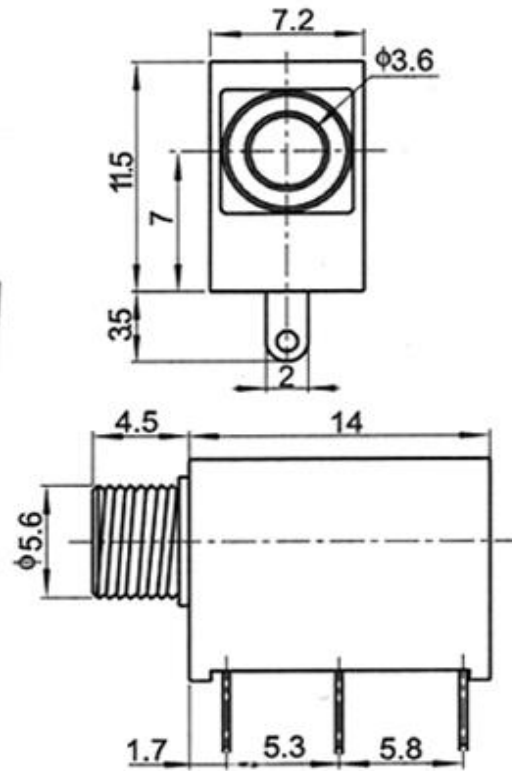

**PJ-323M**

P.C.B LAYOUT TOP VIEW

Dimension in mm±0.3mm