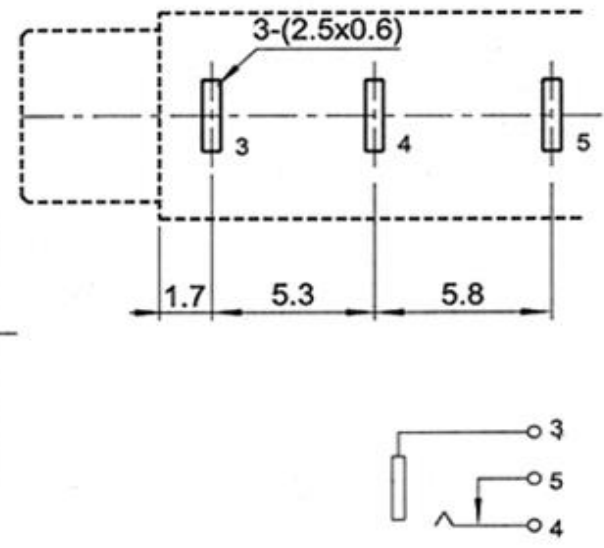

**PJ-323M**

P.C.B LAYOUT TOP VIEW

Dimension in mm±0.3mm